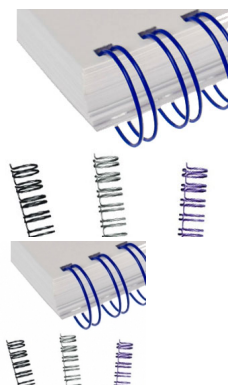

Dorsi metallo 3:1 34 anelli

Valutazione: Nessuna valutazione

Prezzo:

Prezzo di vendita:

Prezzo IVA esclusa:

[Chiedi informazioni sul prodotto!](#)

Descrizione [ORDINA IL PRODOTTO!](#)

DORSI METALLICI 34 ANELLI PASSO 3:1

Colori disponibili: BIANCO, NERO, ARGENTO

Diametri disponibili:

- mm 6
- mm 8
- mm 10
- mm 11
- mm 12
- mm 14